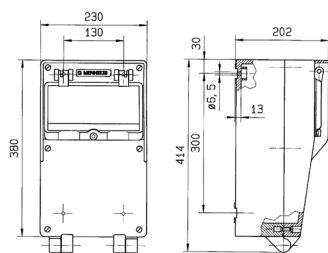

## Combinazione di prese EverGUM

Articolo 7304214SW

- quadri in gomma massiccia, nera
- precablati per l'installazione

## Specifiche tecniche

CEE 16 A, 5 p, 400 V	2
standard Svizzeri - modello 23	4
standard Svizzeri - modello 25	2
Protezione	<ul style="list-style-type: none"> <li>• 1 Int. differenziale 40 A, 4 p, 0,03 A</li> <li>• 2 Int. magnetotermici 16 A, 3 p, C</li> <li>• 2 Int. magnetotermici 16 A, 1 p, C</li> </ul>
Possibilità di allacciamento/Cavo di alimentazione	<ul style="list-style-type: none"> <li>• per 1 cavo fino a 5 x 16 mm<sup>2</sup></li> </ul>
Grado di protezione	IP 44
Chiusura di sicurezza	false
Materiale	Gomma
Peso	9180 g
Altezza	380 mm
Larghezza	230 mm

## Disegni e dimensioni

Disegno  
5 MB 42

Dim. in mm