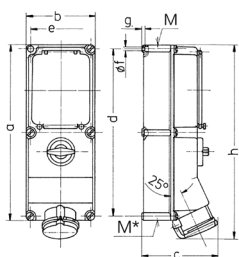

## Presa da parete Articolo 7234

- morsetti a vite
- X-CONTACT®
- disinnestabile
- interblocco meccanico DUO
- interruttore di protezione linea con caratteristica K e interruttore FI (0,03 A)
- altre correnti nominali di guasto su richiesta
- chiusura con lucchetto

## Specifiche tecniche

Corrente	63 A
Poli	4 p
Voltaggio	400 V
Posizioni orologio	6 h
Hertz	50-60 Hz
Tecnologie di collegamento	morsetti a vite
Contatti	X-CONTACT®
Grado di protezione	IP 44
Materiale	plastica
Peso	4802 g
Dichiarazione di conformità	CN,CQC

## Disegni e dimensioni

Disegno 1 MB 208	Amp. Poli	16			32		63	
		3	4	5	4	5	4	5
Dim. in mm	a	364	364	364	364	364	460	460
	b	134	134	134	134	134	180	180
	c	160	162	163	168	168	195	195
	d	347	347	347	347	347	440	440
	e	117	117	117	117	117	160	160
	f	6,3	6,3	6,3	6,3	6,3	8,1	8,1
	g	8	8	8	8	8	8	8
	h	391	395	398	408	411	502	502
	M	32/40	32/40	32/40	32/40	32/40	40	40
	M*	2x32	2x32	2x32	2x32	2x32	2x40	2x40
Cavo fino a mm di Ø		27	27	27	27	27	27	27
Sezione conduttore da a mm <sup>2</sup>		1,5	1,5	1,5	2,5	2,5	6	6
		-4	-4	-4	-10	-10	-25	-25