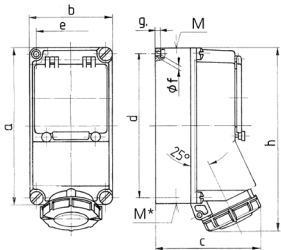

Presa da parete

Articolo 7152

- morsetti a vite
- protetta con interruttore FI (0,03 A)
- altre correnti nominali di guasto su richiesta

Specifiche tecniche

Corrente	32 A
Poli	5 p
Voltaggio	400 V
Posizioni orologio	6 h
Hertz	50-60 Hz
Tecnologie di collegamento	morsetti a vite
Contatti	standard
Grado di protezione	IP 67
Materiale	plastica
Peso	1440 g

Disegni e dimensioni

Disegno 1 MB 378	Amp. Poli	16			32	
		3	4	5	4	5
Dim. in mm	a	225	225	225	225	225
	b	118	118	118	118	118
	c	144	146	147	152	153
	d	208	208	208	208	208
	e	101	101	101	101	101
	f	6,3	6,3	6,3	6,3	6,3
	g	8	8	8	8	8
	h	252	255	259	268	274
	M	1x25 e 1x32			1x25 e 1x32	
	M*	2x25	2x25	2x25	2x25	2x25
Cavo fino a mm di Ø		25	25	25	25	25
Sezione conduttore da a mm ²		—4	—4	—4	—10	—10