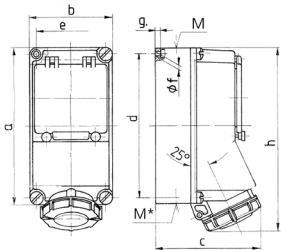

Presca da parete

Articolo 7147

- morsetti a vite
- protetta con interruttore di protezione linea con caratteristica K

Specifiche tecniche

Corrente	32 A
Poli	5 p
Voltaggio	400 V
Posizioni orologio	6 h
Hertz	50-60 Hz
Tecnologie di collegamento	morsetti a vite
Contatti	standard
Grado di protezione	IP 67
Materiale	plastica
Peso	1542 g

Disegni e dimensioni

Disegno 1 MB 378	Amp. Poli	16			32	
		3	4	5	4	5
Dim. in mm	a	225	225	225	225	225
	b	118	118	118	118	118
	c	144	146	147	152	153
	d	208	208	208	208	208
	e	101	101	101	101	101
	f	6,3	6,3	6,3	6,3	6,3
	g	8	8	8	8	8
	h	252	255	259	268	274
	M	1x25 e 1x32			1x25 e 1x32	
	M*	2x25	2x25	2x25	2x25	2x25
Cavo fino a mm di Ø		25	25	25	25	25
Sezione conduttore da a mm²		1,5	1,5	1,5	2,5	2,5
		-4	-4	-4	-10	-10