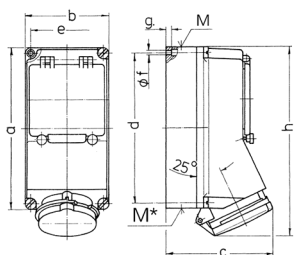

Presca da parete Articolo 7125

- morsetti a vite
- protetta con interruttore FI (0,03 A)
- altre correnti nominali di guasto su richiesta

Specifiche tecniche

| | |
|-----------------------------|-----------------|
| Corrente | 16 A |
| Poli | 3 p |
| Voltaggio | 230 V |
| Posizioni orologio | 6 h |
| Hertz | 50-60 Hz |
| Tecnologie di collegamento | morsetti a vite |
| Contatti | standard |
| Grado di protezione | IP 44 |
| Materiale | plastica |
| Peso | 1075 g |
| Dichiarazione di conformità | CN,CQC |

Disegni e dimensioni

| Disegno 1 MB 168 | Amp. Poli | 16 | | | 32 | | |
|---|--------------|-------------|------|------|-------------|------|------|
| | | 3 | 4 | 5 | 3 | 4 | 5 |
| Dim. in mm | a | 225 | 225 | 225 | 225 | 225 | 225 |
| | b | 118 | 118 | 118 | 118 | 118 | 118 |
| | c | 141 | 141 | 141 | 146 | 146 | 146 |
| | d | 208 | 208 | 208 | 208 | 208 | 208 |
| | e | 101 | 101 | 101 | 101 | 101 | 101 |
| | f | 6,3 | 6,3 | 6,3 | 6,3 | 6,3 | 6,3 |
| | g | 8 | 8 | 8 | 8 | 8 | 8 |
| | h | 250 | 252 | 254 | 264 | 264 | 264 |
| | M | 1x25 e 1x32 | | | 1x25 e 1x32 | | |
| | M* | 2x25 | 2x25 | 2x25 | 2x25 | 2x25 | 2x25 |
| Cavo fino a mm di Ø | | 25 | 25 | 25 | 25 | 25 | 25 |
| Sezione conduttore da a mm ² | | 1,5 | 1,5 | 1,5 | 2,5 | 2,5 | 2,5 |
| | | -4 | -4 | -4 | -10 | -10 | -10 |