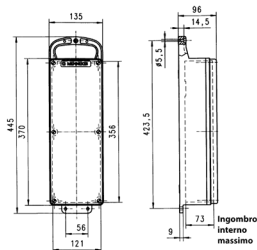

## Prese multiple EverGUM

Articolo 7109560

- come prese multiple a parete
- per appendere
- portatili

## Specifiche tecniche

SCHUKO® 16 A, 230 V	6
Protezione	<ul style="list-style-type: none"> <li>• 1 Int. differenziale 40 A, 4 p, 0,03 A</li> </ul>
Possibilità di allacciamento/Cavo di alimentazione	<ul style="list-style-type: none"> <li>• 2 m H07RN-F5G2,5 con spina CEE 16 A, 5 p, 400 V</li> </ul>
Grado di protezione	IP 44
Chiusura di sicurezza	false
Materiale	Gomma
Peso	4240 g
Altezza	445 mm
Larghezza	135 mm

## Disegni e dimensioni

Disegno  
5 MB 44

Dim. in mm