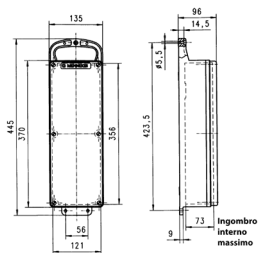

## Prese multiple EverGUM

Articolo 7106889

- come prese multiple a parete
- per appendere
- portatili

### Specifiche tecniche

CEE 16 A, 5 p, 400 V	1
CEE 16 A, 3 p, 230 V	1
SCHUKO® 16 A, 230 V	2
Possibilità di allacciamento/Cavo di alimentazione	• per 1 cavo fino a 5 x 10 mm <sup>2</sup>
Grado di protezione	IP 44
Chiusura di sicurezza	false
Materiale	Gomma
Peso	2990 g
Altezza	445 mm
Larghezza	135 mm

### Disegni e dimensioni

Disegno  
5 MB 44

Dim. in mm