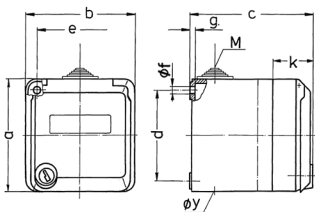

## Presca da parete Cepex SCHUKO®, grigio

Articolo 4976

- morsetti a vite
- con casella d'iscrizione
- chiusura con serratura di sicurezza
- due chiavi
- da chiusa non può essere smontata
- disponibile anche con chiusura identica
- ingressi cavi: 1 M 25 con raccordo in alto, 1 M 25 da tagliare in basso, 1 M 20 da tagliare sul retro, per cavi fino a 13 mm di diam.
- chiusura identica: n. d'ordine + indice G

## Specifiche tecniche

Corrente	16 A
Poli	3 p+T
Voltaggio	230 V
Hertz	50-60 Hz
Grado di protezione	IP 44
Chiusura di sicurezza	false
Peso	275 g

## Disegni e dimensioni

Disegno 1 MB 313	Amp. Poli	16			32		
		3	4	5	3	4	5
Dim. in mm	a	93	93	93	93	93	93
	b	90	90	90	90	90	90
	c	90	90	90	102	102	102
	d	75	75	75	75	75	75
	e	73	73	73	73	73	73
	f	5,5	5,5	5,5	5,5	5,5	5,5
	g	4,2	4,2	4,2	4,2	4,2	4,2
	k	36	36	36	36	36	36
	y	25,5	25,5	25,5	25,5	25,5	25,5
	M	25x1,5	25x1,5	25x1,5	25x1,5	25x1,5	25x1,5
Sezione conduttore da a mm <sup>2</sup>		1,5	1,5	1,5	2,5	2,5	2,5
		-4	-4	-4	-6	-6	-6