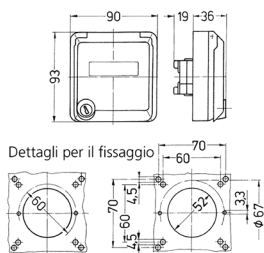

## Presa per porte dati Cepex, grigio

Articolo 4377

- come presa da pannello
- per accogliere connettori RJ45
- con casella d'iscrizione
- 2 chiavi
- chiusura identica: n. d'ordine + indice G

## Specifiche tecniche

Grado di protezione	IP 44
Chiusura di sicurezza	false
Peso	260 g

## Disegni e dimensioni

Disegno  
1 MB 305  
Dim. in mm