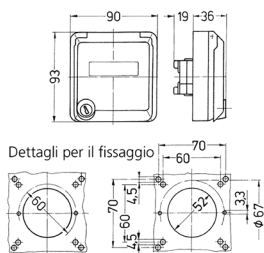

Presa per porte dati Cepex, nero

Articolo 4367

- come presa da pannello
- con casella d'iscrizione
- per accogliere connettori RJ45
- 2 chiavi
- chiusura identica: n. d'ordine + indice G

Specifiche tecniche

Grado di protezione	IP 44
Chiusura di sicurezza	false
Peso	88 g

Disegni e dimensioni

Disegno
1 MB 305

Dim. in mm