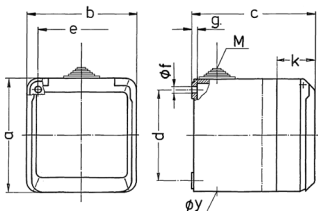

Pres a da parete Cepex, grigio

Articolo 4254

- morsetti a vite
- resistente ai colpi di palla a norma DIN 18032

Specifiche tecniche

Corrente	16 A
Poli	4 p
Voltaggio	230 V
Posizioni orologio	9 h
Hertz	50-60 Hz
Grado di protezione	IP 44
Chiusura di sicurezza	false
Peso	301 g

Disegni e dimensioni

Disegno 1 MB 312	Amp. Poli	16			32		
		3	4	5	3	4	5
Dim. in mm	a	93	93	93	93	93	93
	b	90	90	90	90	90	90
	c	87	87	87	99	99	99
	d	75	75	75	75	75	75
	e	73	73	73	73	73	73
	f	5,5	5,5	5,5	5,5	5,5	5,5
	g	4,2	4,2	4,2	4,2	4,2	4,2
	k	33	33	33	33	33	33
	y	25,5	25,5	25,5	25,5	25,5	25,5
	M	25x1,5	25x1,5	25x1,5	25x1,5	25x1,5	25x1,5
Sezione conduttore da a mm ²		1,5	1,5	1,5	2,5	2,5	2,5
		-4	-4	-4	-6	-6	-6