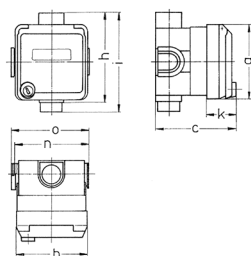

Pres a incasso Cepex, bianco alpino

Articolo 4246

- morsetti a vite
- con casella d'iscrizione
- chiusura con serratura di sicurezza
- due chiavi
- da chiusa non può essere smontata
- disponibile anche con chiusura identica con scatola per montaggio a incasso
- chiusura identica: n. d'ordine + indice G

Specifiche tecniche

Corrente	16 A
Poli	5 p
Voltaggio	400 V
Posizioni orologio	6 h
Hertz	50-60 Hz
Grado di protezione	IP 44
Chiusura di sicurezza	false
Peso	307 g

Disegni e dimensioni

Disegno 1 MB 352	Amp. Poli	16			32		
		3	4	5	3	4	5
Dim. in mm	a	93	93	93	93	93	93
	b	90	90	90	90	90	90
	c	98	98	98	98	98	98
	h	111	111	111	111	111	111
	i	124	124	124	124	124	124
	k	36	36	36	36	36	36
	n	91	91	91	91	91	91
	o	95	95	95	95	95	95
Sezione conduttore da a mm ²		1,5	1,5	1,5	2,5	2,5	2,5
		-4	-4	-4	-6	-6	-6