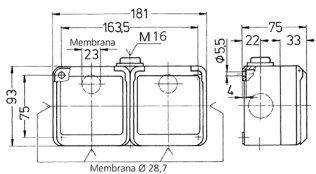

## Presa duplex Cepex

Articolo 4202

- morsetti a vite
- ulteriori varianti su richiesta

## Specifiche tecniche

Corrente	16 A
Poli	5 p
Voltaggio	400 V
Posizioni orologio	6 h
Hertz	50-60 Hz
Grado di protezione	IP 44
Chiusura di sicurezza	false
Peso	486 g
Dichiarazione di conformità	CN,CQC

## Disegni e dimensioni

Disegno 1 MB 350	Amp. 16		
	Poli 3	4	5
Dim. in mm			
Sezione conduttore da a mm <sup>2</sup>	1,5 —4	1,5 —4	1,5 —4