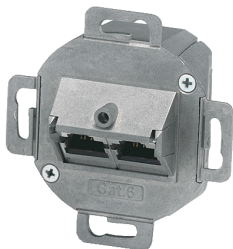

Modulo per porte dati

Articolo 41452

- TKM, modello: 2 frutti RJ45, Cat. 6, (modello KDMF)
- adatto per presa dati Cepex, n. d'ordine 4300 e varianti

Specifiche tecniche

Chiusura di sicurezza	false
Peso	143 g