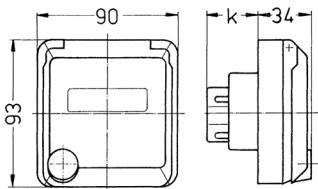

## Presa da pannello Cepex, bianco perla

Articolo 4143

- morsetti a vite
- con casella d'iscrizione
- adatta per l'installazione in canaline portacavi e torrette di alimentazione

### Specifiche tecniche

Corrente	16 A
Poli	4 p
Voltaggio	400 V
Posizioni orologio	6 h
Hertz	50-60 Hz
Grado di protezione	IP 44
Chiusura di sicurezza	false
Peso	183 g

### Disegni e dimensioni

Disegno 1 MB 318	Amp. Poli	16			32		
		3	4	5	3	4	5
Dim. in mm	k	32	32	32	48	48	48
Sezione conduttore da a mm <sup>2</sup>		1,5	1,5	1,5	2,5	2,5	2,5
		-4	-4	-4	-6	-6	-6