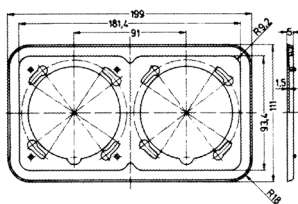

Cepex masking frame

Articolo 41408

- doppiamente
- adatto per tutte le prese Cepex a incasso e da pannello 16 A e 32 A, per l'installazione orizzontale di due spine

Specifiche tecniche

Peso	32 g
------	------

Disegni e dimensioni

Disegno
1 MB 364

Dim. in mm