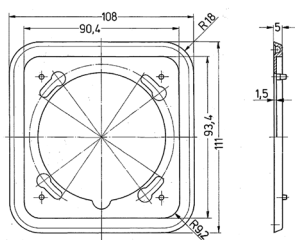

### Articolo 41407

- singolo
- adatto per tutte le prese Cepex a incasso e da pannello 16 A e 32 A, per l'installazione di apparecchi singoli e per la combinazione in verticale di un numero illimitato di prese a innesto

## Specifiche tecniche

Peso	20 g
------	------

## Disegni e dimensioni

Disegno  
1 MB 363  
Dim. in mm