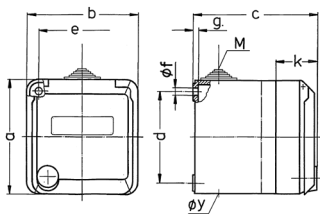

Presa da parete Cepex, grigio

Articolo 4138

- morsetti a vite
- con casella d'iscrizione

Specifiche tecniche

Corrente	32 A
Poli	4 p
Voltaggio	400 V
Posizioni orologio	6 h
Hertz	50-60 Hz
Grado di protezione	IP 44
Chiusura di sicurezza	false
Peso	385 g
Dichiarazione di conformità	DE, VDE, CN, CQC

Disegni e dimensioni

Disegno 1 MB 317	Amp. Poli	16			32		
		3	4	5	3	4	5
Dim. in mm	a	93	93	93	93	93	93
	b	90	90	90	90	90	90
	c	88	88	88	100	100	100
	d	75	75	75	75	75	75
	e	73	73	73	73	73	73
	f	5,5	5,5	5,5	5,5	5,5	5,5
	g	4,2	4,2	4,2	4,2	4,2	4,2
	k	34	34	34	34	34	34
	y	25,5	25,5	25,5	25,5	25,5	25,5
	M	25x1,5	25x1,5	25x1,5	25x1,5	25x1,5	25x1,5
Sezione conduttore da a mm ²		1,5	1,5	1,5	2,5	2,5	2,5
		-4	-4	-4	-6	-6	-6