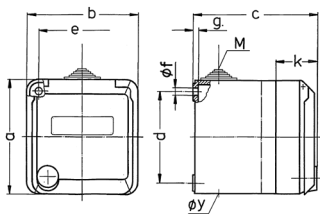

Presca da parete Cepex, grigio

Articolo 4133

- morsetti a vite
- con casella d'iscrizione

Specifiche tecniche

Corrente	16 A
Poli	4 p
Voltaggio	400 V
Posizioni orologio	6 h
Hertz	50-60 Hz
Grado di protezione	IP 44
Chiusura di sicurezza	false
Peso	300 g
Dichiarazione di conformità	CN,CQC

Disegni e dimensioni

Disegno 1 MB 317	Amp. Poli	16			32		
		3	4	5	3	4	5
Dim. in mm	a	93	93	93	93	93	93
	b	90	90	90	90	90	90
	c	88	88	88	100	100	100
	d	75	75	75	75	75	75
	e	73	73	73	73	73	73
	f	5,5	5,5	5,5	5,5	5,5	5,5
	g	4,2	4,2	4,2	4,2	4,2	4,2
	k	34	34	34	34	34	34
	y	25,5	25,5	25,5	25,5	25,5	25,5
	M	25x1,5	25x1,5	25x1,5	25x1,5	25x1,5	25x1,5
Sezione conduttore da a mm ²		1,5	1,5	1,5	2,5	2,5	2,5
		-4	-4	-4	-6	-6	-6