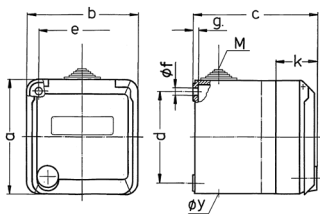

## Presa da parete Cepex, grigio

Articolo 4132

- morsetti a vite
- con casella d'iscrizione

### Specifiche tecniche

Corrente	16 A
Poli	3 p
Voltaggio	230 V
Posizioni orologio	6 h
Hertz	50-60 Hz
Grado di protezione	IP 44
Chiusura di sicurezza	false
Peso	286 g
Dichiarazione di conformità	CN,CQC

### Disegni e dimensioni

Disegno 1 MB 317	Amp. Poli	16			32		
		3	4	5	3	4	5
Dim. in mm	a	93	93	93	93	93	93
	b	90	90	90	90	90	90
	c	88	88	88	100	100	100
	d	75	75	75	75	75	75
	e	73	73	73	73	73	73
	f	5,5	5,5	5,5	5,5	5,5	5,5
	g	4,2	4,2	4,2	4,2	4,2	4,2
	k	34	34	34	34	34	34
	y	25,5	25,5	25,5	25,5	25,5	25,5
	M	25x1,5	25x1,5	25x1,5	25x1,5	25x1,5	25x1,5
Sezione conduttore da a mm <sup>2</sup>		1,5	1,5	1,5	2,5	2,5	2,5
		-4	-4	-4	-6	-6	-6