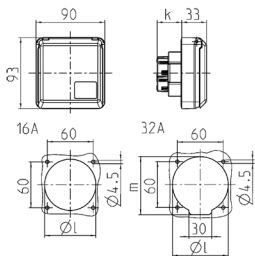

Presa da pannello Cepex, bianco perla Articolo 4118

- morsetti a vite
- adatta per l'installazione in canaline portacavi e torrette di alimentazione
- resistente ai colpi di palla a norma DIN 18032

Specifiche tecniche

Corrente	32 A
Poli	4 p
Voltaggio	400 V
Posizioni orologio	6 h
Hertz	50-60 Hz
Grado di protezione	IP 44
Chiusura di sicurezza	false
Peso	234 g
Dichiarazione di conformità	DE, VDE, CN, CQC

Disegni e dimensioni

Disegno 1 MB 315	Amp. Poli	16			32		
		3	4	5	3	4	5
Dim. in mm	k	32	32	32	48	48	48
	l	55	60	67	65	65	73
	m	-	-	-	70	70	76
Sezione conduttore da a mm ²		1,5	1,5	1,5	2,5	2,5	2,5
		-4	-4	-4	-6	-6	-6