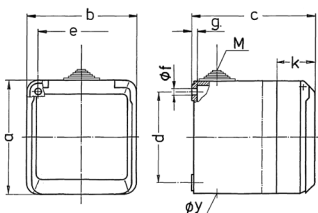

## Presà da parete Cepex, grigio

Articolo 4104

- morsetti a vite
- resistente ai colpi di palla a norma DIN 18032

## Specifiche tecniche

Corrente	16 A
Poli	4 p
Voltaggio	500 V
Posizioni orologio	7 h
Hertz	50-60 Hz
Grado di protezione	IP 44
Chiusura di sicurezza	false
Peso	295 g

## Disegni e dimensioni

Disegno 1 MB 312	Amp. Poli	16			32		
		3	4	5	3	4	5
Dim. in mm	a	93	93	93	93	93	93
	b	90	90	90	90	90	90
	c	87	87	87	99	99	99
	d	75	75	75	75	75	75
	e	73	73	73	73	73	73
	f	5,5	5,5	5,5	5,5	5,5	5,5
	g	4,2	4,2	4,2	4,2	4,2	4,2
	k	33	33	33	33	33	33
	y	25,5	25,5	25,5	25,5	25,5	25,5
	M	25x1,5	25x1,5	25x1,5	25x1,5	25x1,5	25x1,5
Sezione conduttore da a mm <sup>2</sup>		1,5	1,5	1,5	2,5	2,5	2,5
		-4	-4	-4	-6	-6	-6