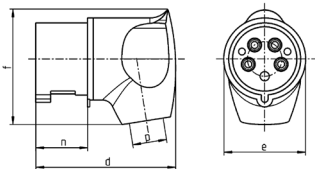

Spina mobile angolata

Articolo 3424

- morsetti a vite
- contatti nichelati
- protezione dal piegamento del cavo
- particolarmente indicata per l'impiego con prese Cepex

Specifiche tecniche

Corrente	32 A
Poli	5 p
Voltaggio	230 V
Posizioni orologio	9 h
Hertz	50-60 Hz
Tecnologie di collegamento	morsetti a vite
Contatti	contatti nichelati
Grado di protezione	IP 44
Peso	260 g

Disegni e dimensioni

2 MB 251	Amp.	32		
		Poli	3	4
Dim. in mm	d	115	115	115
	e	72	72	72
	f	96	96	100
	n	45,8	45,8	45,8
	p	11/22	11/22	11/22