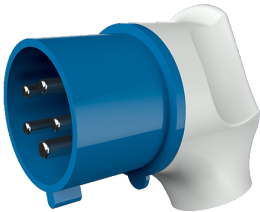

Spina mobile angolata

Articolo 3424

- morsetti a vite
- contatti nichelati
- protezione dal piegamento del cavo
- particolarmente indicata per l'impiego con prese Cepex

Specifiche tecniche

Corrente	32 A
Poli	5 p
Voltaggio	230 V
Posizioni orologio	9 h
Hertz	50-60 Hz
Tecnologie di collegamento	morsetti a vite
Contatti	contatti nichelati
Grado di protezione	IP 44
Peso	260 g

Disegni e dimensioni

2 MB 251	Amp.	32		
		Poli	3	4
Dim. in mm	d	115	115	115
	e	72	72	72
	f	96	96	100
	n	45,8	45,8	45,8
	p	11/22	11/22	11/22