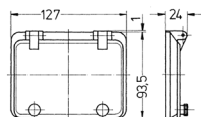

## Finestra incernierata TM

Articolo 24796

- senza coperchio protettivo
- con viti a testa zigrinata
- finestra in vetro fumé

## Specifiche tecniche

Peso	108 g
------	-------

## Disegni e dimensioni

Disegno  
6 MB 16

Dim. in mm