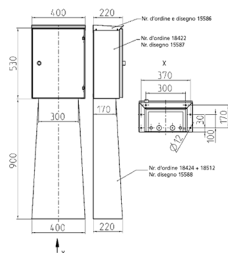

Colonna

Articolo 18424

- acciaio inox rettificato
- dimensioni (alt. x largh.): 900 x 400 mm

Specifiche tecniche

Peso	17080 g
------	---------

Disegni e dimensioni

Disegno
1 MB 437

Dim. in mm