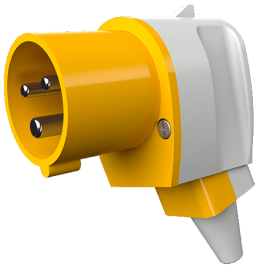

Spina mobile angolata

Articolo 1410

- morsetti a vite
- contatti nichelati
- protezione dal piegamento del cavo
- particolarmente indicata per l'impiego con prese Cepex

Specifiche tecniche

Corrente	16 A
Poli	3 p
Voltaggio	110 V
Posizioni orologio	4 h
Hertz	50-60 Hz
Tecnologie di collegamento	morsetti a vite
Contatti	contatti nichelati
Grado di protezione	IP 44
Peso	115 g
Dichiarazione di conformità	CN,CQC

Disegni e dimensioni

2 MB 69	Amp.	16
	Poli	3
Dim. in mm	a	107
	b	53
	h	—
	i	85
	o	—
	p	49
	y	17,5
	z	7
	α	15°
Sezione conduttore		1
da a mm ²		—2,5