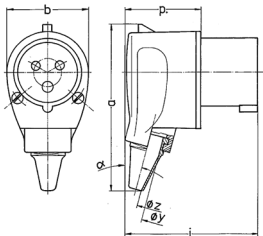

Spina mobile angolata

Articolo 1410

- morsetti a vite
- contatti nichelati
- protezione dal piegamento del cavo
- particolarmente indicata per l'impiego con prese Cepex

Specifiche tecniche

Corrente	16 A
Poli	3 p
Voltaggio	110 V
Posizioni orologio	4 h
Hertz	50-60 Hz
Tecnologie di collegamento	morsetti a vite
Contatti	contatti nichelati
Grado di protezione	IP 44
Peso	115 g
Dichiarazione di conformità	CN,CQC

Disegni e dimensioni

2 MB 69	Amp.	16
	Poli	3
Dim. in mm	a	107
	b	53
	h	—
	i	85
	o	—
	p	49
	y	17,5
	z	7
	α	15°
Sezione conduttore		1
da a mm ²		—2,5