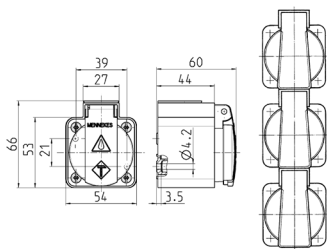

Parte inferiore di prese da parete

Articolo 10714

- con ingresso cavi e viti
- combinabile con tutte le prese da pannello SCHUKO®/contatto di terra con coperchietto incernierato, dimensioni flangia 50 x 50 mm

Specifiche tecniche

Peso	44 g
------	------

Disegni e dimensioni

Disegno
1 MB 27/30
Dim. in mm