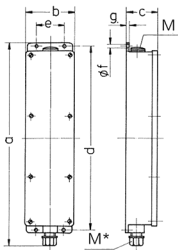

Prese multiple

Articolo 96438

- precablati per l'installazione
- Coperchio grigio chiaro RAL 7035
- quadri e inserti realizzati in AMAPLAST
- Aufhängebügel wird beigelegt

Specifiche tecniche

CEE 16 A, 5 p, 400 V	1
SCHUKO® 16 A, 230 V	2
Possibilità di allacciamento/Cavo di alimentazione	• per 1 cavo fino a 5 x 10 mm ²
Grado di protezione	IP 44
Materiale	plastica
Peso	1006 g
Altezza	401 mm
Larghezza	97 mm

Disegni e dimensioni

Disegno	5 MB 35	
Dim. in mm	a	401
	b	97
	c	63
	d	364
	e	56
	f	5,5
	g	4
	M	25
	M*	25