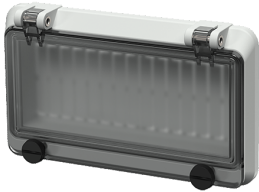

## Finestra incernierata

Articolo 40979

- con coperchio protettivo
- con viti a testa zigrinata
- colore del telaio grigio elettrico
- finestra in vetro fumé

## Specifiche tecniche

Peso	169 g
------	-------