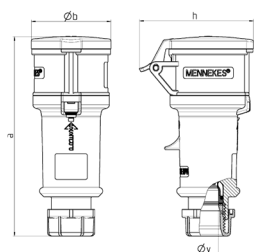

Presà mobile StarTOP® con SafeCONTACT Articolo 980

- tecnica di perforazione dell'isolante senza viti
- serraggio a vite con guarnizione
- scarico della trazione e protezione dal piegamento del cavo
- involucro con chiusura filettata e cursore di sicurezza
- Per l'utilizzo in campeggio, scegliere il modello 180AC

Specifiche tecniche

Corrente	16 A
Poli	3 p
Voltaggio	230 V
Posizioni orologio	6 h
Hertz	50-60 Hz
Tecnologie di collegamento	senza vite - SafeCONTACT
Contatti	standard
Grado di protezione	IP 44
Peso	186 g
Dichiarazione di conformità	DE, VDE, CN, CQC

Disegni e dimensioni

Disegno 3 MB 60	Amp. Poli	16			32		
		3	4	5	3	4	5
Dim. in mm	a	160	174	172	214	214	210
	b	57	61	69	75	75	80
	h	83	92	98	100	100	108
	y	16	16	16	22	22	22
Sezione conduttore da a mm ²		1	1	1	2,5	2,5	2,5
		-2,5	-2,5	-2,5	-6	-6	-6