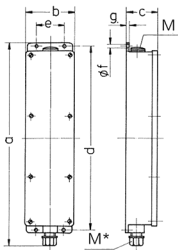

Prese multiple

Articolo 96703

- precablati per l'installazione
- Coperchio grigio chiaro RAL 7035
- quadri e inserti realizzati in AMAPLAST
- Aufhängebügel wird beigelegt

Specifiche tecniche

CEE 16 A, 5 p, 400 V	2
SCHUKO® 16 A, 230 V	1
Possibilità di allacciamento/Cavo di alimentazione	• per 1 cavo fino a 5 x 10 mm ²
Grado di protezione	IP 44
Materiale	plastica
Peso	1151 g
Altezza	401 mm
Larghezza	97 mm

Disegni e dimensioni

Disegno	5 MB 35
Dim. in mm	a 401
	b 97
	c 63
	d 364
	e 56
	f 5,5
	g 4
	M 25
	M* 25