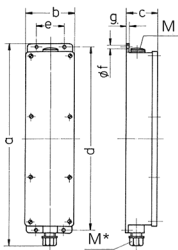

Prese multiple

Articolo 96702

- precablati per l'installazione
- Coperchio grigio chiaro RAL 7035
- quadri e inserti realizzati in AMAPLAST
- Aufhängebügel wird beigelegt

Specifiche tecniche

CEE 16 A, 5 p, 400 V	1
CEE 16 A, 3 p, 230 V	1
SCHUKO® 16 A, 230 V	1
Possibilità di allacciamento/Cavo di alimentazione	• per 1 cavo fino a 5 x 10 mm ²
Grado di protezione	IP 44
Materiale	plastica
Peso	1073 g
Altezza	401 mm
Larghezza	97 mm

Disegni e dimensioni

Disegno	5 MB 35
Dim. in mm	a 401
	b 97
	c 63
	d 364
	e 56
	f 5,5
	g 4
	M 25
	M* 25