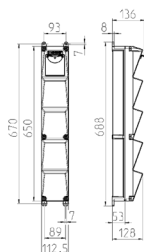

Combinazione di prese AMAXX® s Articolo 960005

- precablati per l'installazione
- quadri e inserti realizzati in AMAPLAST

Specifiche tecniche

CEE 16 A, 5 p, 400 V	1
SCHUKO® 16 A, 230 V	3
Prese dati	1 per doppie porte data RJ 45 cat.6
Possibilità di allacciamento/Cavo di alimentazione	• per 1 cavo fino a 5 x 10 mm ²
Grado di protezione	IP 44
Materiale	plastica
Peso	2190 g
Altezza	650 mm
Larghezza	112.5 mm

Disegni e dimensioni

Disegno 1 MB 541

Dimensione di profondità a diversi punti di fissaggio.

Prese	Grado di protezione	Profondità
SCHUKO® 16A, 230 V	IP 44	140 mm
	IP 67	157 mm
CEE 16A, 3p, 230V	IP 44	170 mm
	IP 67	169 mm
CEE 16A, 5p, 400V	IP 44	172 mm
	IP 67	174 mm
CEE 32A, 5p, 400V	IP 44	182 mm
	IP 67	188 mm

Ingressi cavi: con prefettura. 1 x M 25 ciascuno sopra e sotto con prefettura o 1 x M 32 ciascuno sopra e sotto con prefettura, inoltre: 1 x M 20 ciascuno sopra e sotto con prefettura.