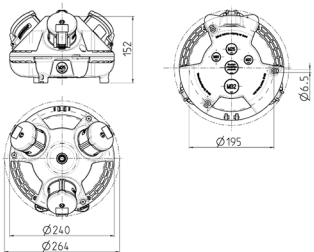

3KRAFT®

Articolo 94359GE

- precablati per l'installazione
- catola posteriore nera
- coperchio disponibile in rosso (RO), giallo (GE) o argento (SI)
- quadri realizzati in AMAPLAST

Specifiche tecniche

CEE 16 A, 5 p, 400 V	1
CEE 16 A, 3 p, 230 V	1
SCHUKO® 16 A, 230 V	1
Possibilità di allacciamento/Cavo di alimentazione	• per 1 cavo fino a 5 x 10 mm ²
Grado di protezione	IP 44
Materiale	plastica
Peso	1480 g

Disegni e dimensioni

Disegno
1 MB 442

Dim. in mm