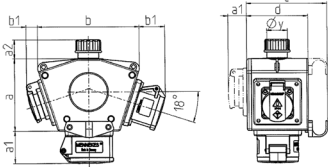

DELTA-BOX
Articolo 92898

- precablati per l'installazione con fermacavo
- quadri e inserti realizzati in AMAPLAST

Specifiche tecniche

CEE 16 A, 3 p, 230 V	3
Possibilità di allacciamento/Cavo di alimentazione	• per 1 cavo fino a 5 x 10 mm ²
Grado di protezione	IP 44
Materiale	plastica
Peso	890 g

Disegni e dimensioni

3 MB 44			
Pos.	Prese	IP-protezione	Dim.
a			114,0 mm
a1	SCHUKO®, 16 A, 230 V	IP 44	max. 30,0 mm
a1	CEE 16 A, 3 p, 230 V	IP 44	52,7 mm
a1	CEE 16 A, 5 p, 400 V	IP 44	50,5 mm
a1	CEE 32 A, 5 p, 400 V	IP 44	64,0 mm
a2			30,0 mm
b			160,0 mm
b1	SCHUKO®, 16 A, 230 V	IP 44	max. 18,0 mm
b1	CEE 16 A, 3 p, 230 V	IP 44	42,0 mm
b1	CEE 16 A, 5 p, 400 V	IP 44	40,0 mm
b1	CEE 32 A, 5 p, 400 V	IP 44	53,2 mm
c			133,0 mm
d			97,0 mm
y			17,0 mm