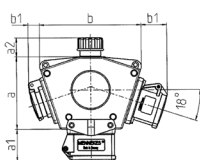

DELTA-BOX
Articolo 92655

- precablati per l'installazione con fermacavo
- quadri e inserti realizzati in AMAPLAST

Specifiche tecniche

CEE 16 A, 5 p, 400 V	2
SCHUKO® 16 A, 230 V	2
Possibilità di allacciamento/Cavo di alimentazione	• per 1 cavo fino a 5 x 10 mm ²
Grado di protezione	IP 44
Materiale	plastica
Peso	1010 g

Disegni e dimensioni

Pos.	Prese	IP-protezione	Dim.
a			114.0 mm
a1	SCHUKO®, 16 A, 230 V	IP 44	max. 30.0 mm
a1	CEE 16 A, 3 p, 230 V	IP 44	52.7 mm
a1	CEE 16 A, 5 p, 400 V	IP 44	50.5 mm
a1	CEE 32 A, 5 p, 400 V	IP 44	64.0 mm
a2			30.0 mm
b			160.0 mm
b1	SCHUKO®, 16 A, 230 V	IP 44	max. 18.0 mm
b1	CEE 16 A, 3 p, 230 V	IP 44	42.0 mm
b1	CEE 16 A, 5 p, 400 V	IP 44	40.0 mm
b1	CEE 32 A, 5 p, 400 V	IP 44	53.2 mm
c			133.0 mm
d			97.0 mm
y			17.0 mm