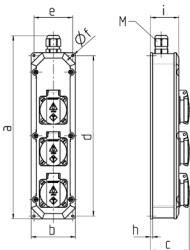

Prese multiple

Articolo 9203230

- precablati per l'installazione
- coperchio nero
- quadri e inserti realizzati in AMAPLAST

Specifiche tecniche

SCHUKO® 16 A, 230 V	3
RDF	1
Possibilità di allacciamento/Cavo di alimentazione	• per 1 cavo fino a 3 x 6 mm ²
Grado di protezione	IP 44
Corrente di massimo carico	corrente totale ammessa 63 A
Materiale	plastica
Peso	520 g
Altezza	330 mm
Larghezza	80 mm

Disegni e dimensioni

Disegno	1 MB 284	
Dim. in mm	a	330
	b	80
	c	68
	d	290
	e	70
	f	4,3
	h	3,8
	i	51
	M	20