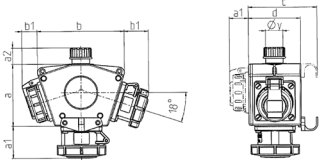

DELTA-BOX

Articolo 91395

- precablati per l'installazione con fermacavo
- quadri e inserti realizzati in AMAPLAST

Specifiche tecniche

SCHUKO® 16 A, 230 V	4
Possibilità di allacciamento/Cavo di alimentazione	• per 1 cavo fino a 5 x 10 mm ²
Grado di protezione	IP 67
Materiale	plastica
Peso	1075 g

Disegni e dimensioni

Disegno	Amp.	16
3 MB 45	Poli	3
Dim. in mm	a	114
	a1	38
	a2	30
	b	160
	b1	26
	c	133
	g	97
	y	17
Sezione conduttore da a mm ²		1,5
		—4