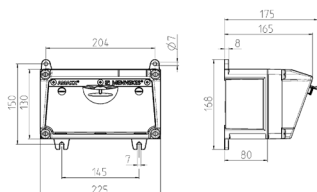

### Specifiche tecniche

CEE 16 A, 5 p, 400 V	1
standard Svizzeri - modello 23	1
standard Svizzeri - modello 25	1
Possibilità di allacciamento/Cavo di alimentazione	• per 1 cavo fino a 5 x 10 mm <sup>2</sup>
Grado di protezione	IP 44
Materiale	plastica
Peso	1446 g
Altezza	130 mm
Larghezza	225 mm

### Disegni e dimensioni

#### Disegno 1 MB 531

Dimensione di profondità a diversi punti di fissaggio.

Prese	Grado di protezione	Profondità
SCHUKO®16A, 230 V	IP 44	175 mm
	IP 67	194 mm
CEE 16A, 3p, 230V	IP 44	204 mm
	IP 67	205 mm
CEE 16A, 5p, 400V	IP 44	209 mm
	IP 67	213 mm
CEE 32A, 5p, 400V	IP 44	221 mm
	IP 67	227 mm
CEE 63A, 5p, 400V	IP 44	248 mm
	IP 67	248 mm

Ingressi cavi: con prefittura. 2 x M 25 ciascuno sopra e sotto con prefittura, 2 x M 20 ciascuno sopra e sotto con prefittura.