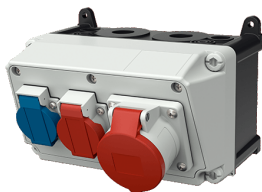

## Combinazioni di prese AMAXX® Articolo 910223

- precablati per l'installazione
- quadri e inserti realizzati in AMAPLAST

### Specifiche tecniche

CEE 16 A, 5 p, 400 V	1
standard Svizzeri - modello 23	1
standard Svizzeri - modello 25	1
Possibilità di allacciamento/Cavo di alimentazione	• per 1 cavo fino a 5 x 10 mm <sup>2</sup>
Grado di protezione	IP 44
Materiale	plastica
Peso	1446 g
Altezza	130 mm
Larghezza	225 mm