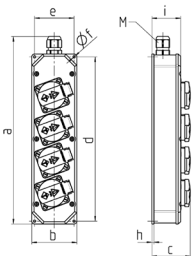

### Articolo 88678NF

- precablati per l'installazione
- Coperchio grigio chiaro RAL 7035
- quadri e inserti realizzati in AMAPLAST

## Specifiche tecniche

sistema Franco-Belga	4
Possibilità di allacciamento/Cavo di alimentazione	• per 1 cavo fino a 3 x 4 mm <sup>2</sup>
Grado di protezione	IP 44
Materiale	plastica
Peso	503 g
Altezza	330 mm
Larghezza	80 mm

## Disegni e dimensioni

Disegno	1 MB 446	
Dim. in mm	a	330
	b	80
	c	68
	d	290
	e	70
	f	4,3
	h	3,8
	i	51
	M	20