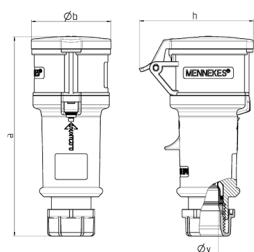

Presa mobile StarTOP® con SafeCONTACT

Articolo 731

- tecnica di perforazione dell'isolante senza viti
- serraggio a vite con guarnizione
- scarico della trazione e protezione dal piegamento del cavo
- involucro con chiusura filettata e cursore di sicurezza

Specifiche tecniche

Corrente	32 A
Poli	3 p
Voltaggio	230 V
Posizioni orologio	6 h
Hertz	50-60 Hz
Tecnologie di collegamento	senza vite - SafeCONTACT
Contatti	standard
Grado di protezione	IP 44
Peso	328 g
Dichiarazione di conformità	DE, VDE, CN, CQC

Disegni e dimensioni

Disegno 3 MB 60	Amp. Poli	16			32		
		3	4	5	3	4	5
Dim. in mm	a	160	174	172	214	214	210
	b	57	61	69	75	75	80
	h	83	92	98	100	100	108
	y	16	16	16	22	22	22
Sezione conduttore da a mm ²		1	1	1	2,5	2,5	2,5
		-2,5	-2,5	-2,5	-6	-6	-6