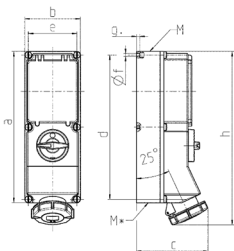

Presa da parete

Articolo 7243

- morsetti a vite
- X-CONTACT®
- disinnestabile
- interblocco meccanico DUO
- interruttore di protezione linea con caratteristica K
- chiusura con lucchetto

Specifiche tecniche

Corrente	63 A
Poli	4 p
Voltaggio	400 V
Posizioni orologio	6 h
Hertz	50-60 Hz
Tecnologie di collegamento	morsetti a vite
Contatti	X-CONTACT®
Grado di protezione	IP 67
Materiale	plastica
Peso	4298 g
Dichiarazione di conformità	CN,CQC

Disegni e dimensioni

Disegno	Amp.	16			32		63	
		3	4	5	4	5	4	5
1 MB 181/620	Poli							
Dim. in mm	a	364	364	364	364	364	460	460
	b	134	134	134	134	134	180	180
	c	160	162	163	168	168	202	202
	d	347	347	347	347	347	440	440
	e	117	117	117	117	117	160	160
	f	6,3	6,3	6,3	6,3	6,3	8,1	8,1
	g	8	8	8	8	8	8	8
	h	391	395	398	408	411	505	505
	M	32/40	32/40	32/40	32/40	32/40	40	40
	M*	2x32	2x32	2x32	2x32	2x32	2x40	2x40
Cavo fino a mm di Ø		27	27	27	27	27	27	27
Sezione conduttore da a mm ²		1,5	1,5	1,5	2,5	2,5	6	6
		-4	-4	-4	-10	-10	-25	-25