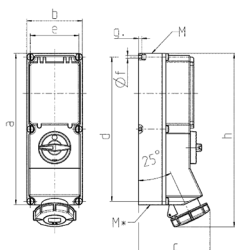

Presca da parete Articolo 7242

- morsetti a vite
- disinnestabile
- interblocco meccanico DUO
- interruttore di protezione linea con caratteristica K
- chiusura con lucchetto

Specifiche tecniche

Corrente	32 A
Poli	5 p
Voltaggio	400 V
Posizioni orologio	6 h
Hertz	50-60 Hz
Tecnologie di collegamento	morsetti a vite
Contatti	standard
Grado di protezione	IP 67
Materiale	plastica
Peso	2502 g

Disegni e dimensioni

Disegno	Amp.	16			32		63	
		Poli		5	4	5	4	5
1 MB 181/620								
Dim. in mm	a	364	364	364	364	364	460	460
	b	134	134	134	134	134	180	180
	c	160	162	163	168	168	202	202
	d	347	347	347	347	347	440	440
	e	117	117	117	117	117	160	160
	f	6,3	6,3	6,3	6,3	6,3	8,1	8,1
	g	8	8	8	8	8	8	8
	h	391	395	398	408	411	505	505
	M	32/40	32/40	32/40	32/40	32/40	40	40
	M*	2x32	2x32	2x32	2x32	2x32	2x40	2x40
Cavo fino a mm di Ø		27	27	27	27	27	27	27
Sezione conduttore da a mm ²		1,5	1,5	1,5	2,5	2,5	6	6
		-4	-4	-4	-10	-10	-25	-25