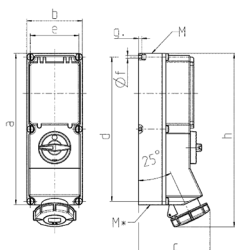

Presca da parete Articolo 7241

- morsetti a vite
- disinnestabile
- interblocco meccanico DUO
- interruttore di protezione linea con caratteristica K
- chiusura con lucchetto

Specifiche tecniche

Corrente	32 A
Poli	4 p
Voltaggio	400 V
Posizioni orologio	6 h
Hertz	50-60 Hz
Tecnologie di collegamento	morsetti a vite
Contatti	standard
Grado di protezione	IP 67
Materiale	plastica
Peso	2310 g

Disegni e dimensioni

Disegno	Amp.	16			32		63	
		Poli		5	4	5	4	5
1 MB 181/620								
Dim. in mm	a	364	364	364	364	364	460	460
	b	134	134	134	134	134	180	180
	c	160	162	163	168	168	202	202
	d	347	347	347	347	347	440	440
	e	117	117	117	117	117	160	160
	f	6,3	6,3	6,3	6,3	6,3	8,1	8,1
	g	8	8	8	8	8	8	8
	h	391	395	398	408	411	505	505
	M	32/40	32/40	32/40	32/40	32/40	40	40
	M*	2x32	2x32	2x32	2x32	2x32	2x40	2x40
Cavo fino a mm di Ø		27	27	27	27	27	27	27
Sezione conduttore da a mm²		1,5	1,5	1,5	2,5	2,5	6	6
		-4	-4	-4	-10	-10	-25	-25