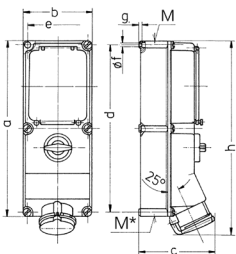

## Specifiche tecniche

Corrente	63 A
Poli	5 p
Voltaggio	400 V
Posizioni orologio	6 h
Hertz	50-60 Hz
Tecnologie di collegamento	morsetti a vite
Contatti	X-CONTACT®
Grado di protezione	IP 44
Materiale	plastica
Peso	4450 g

## Disegni e dimensioni

Disegno 1 MB 208	Amp. Poli	16			32		63	
		3	4	5	4	5	4	5
Dim. in mm	a	364	364	364	364	364	460	460
	b	134	134	134	134	134	180	180
	c	160	162	163	168	168	195	195
	d	347	347	347	347	347	440	440
	e	117	117	117	117	117	160	160
	f	6,3	6,3	6,3	6,3	6,3	8,1	8,1
	g	8	8	8	8	8	8	8
	h	391	395	398	408	411	502	502
	M	32/40	32/40	32/40	32/40	32/40	40	40
	M*	2x32	2x32	2x32	2x32	2x32	2x40	2x40
Cavo fino a mm di Ø		27	27	27	27	27	27	27
Sezione conduttore da a mm²		1,5	1,5	1,5	2,5	2,5	6	6
		-4	-4	-4	-10	-10	-25	-25