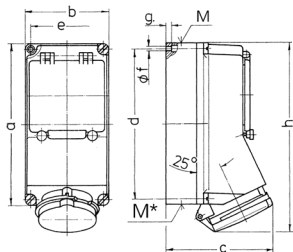

Presca da parete

Articolo 7127

- morsetti a vite
- protetta con interruttore FI (0,03 A)
- altre correnti nominali di guasto su richiesta

Specifiche tecniche

Corrente	32 A
Poli	4 p
Voltaggio	400 V
Posizioni orologio	6 h
Hertz	50-60 Hz
Tecnologie di collegamento	morsetti a vite
Contatti	standard
Grado di protezione	IP 44
Materiale	plastica
Peso	1284 g

Disegni e dimensioni

Disegno 1 MB 168	Amp. Poli	16			32		
		3	4	5	3	4	5
Dim. in mm	a	225	225	225	225	225	225
	b	118	118	118	118	118	118
	c	141	141	141	146	146	146
	d	208	208	208	208	208	208
	e	101	101	101	101	101	101
	f	6,3	6,3	6,3	6,3	6,3	6,3
	g	8	8	8	8	8	8
	h	250	252	254	264	264	264
	M	1x25 e 1x32			1x25 e 1x32		
	M*	2x25	2x25	2x25	2x25	2x25	2x25
	Cavo fino a mm di Ø	25	25	25	25	25	25
	Sezione conduttore da a mm ²	—4	—4	—4	—10	—10	—10