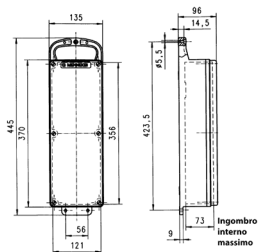

## Prese multiple EverGUM

Articolo 7109560

- come prese multiple a parete
- per appendere
- portatili

### Specifiche tecniche

SCHUKO® 16 A, 230 V	6
Protezione	• 1 Int. differenziale 40 A, 4 p, 0,03 A
Possibilità di allacciamento/Cavo di alimentazione	• 2 m H07RN-F5G2,5 con spina CEE 16 A, 5 p, 400 V
Grado di protezione	IP 44
Materiale	Gomma
Peso	4240 g
Altezza	445 mm
Larghezza	135 mm

### Disegni e dimensioni

Disegno  
5 MB 44

Dim. in mm