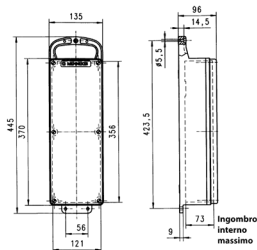

## Prese multiple EverGUM

Articolo 7106889

- come prese multiple a parete
- per appendere
- portatili

### Specifiche tecniche

CEE 16 A, 5 p, 400 V	1
CEE 16 A, 3 p, 230 V	1
SCHUKO® 16 A, 230 V	2
Possibilità di allacciamento/Cavo di alimentazione	• per 1 cavo fino a 5 x 10 mm <sup>2</sup>
Grado di protezione	IP 44
Materiale	Gomma
Peso	2990 g
Altezza	445 mm
Larghezza	135 mm

### Disegni e dimensioni

Disegno  
5 MB 44

Dim. in mm