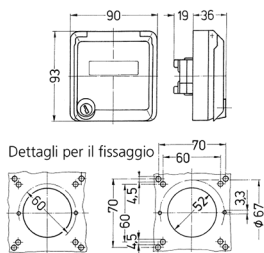

Presa per porte dati Cepex, nero

Articolo 4378

- come presa da pannello
- con casella d'iscrizione
- per accogliere connettori RJ45
- 2 chiavi
- chiusura identica: n. d'ordine + indice G

Specifiche tecniche

| | |
|---------------------|-------|
| Grado di protezione | IP 44 |
| Peso | 176 g |

Disegni e dimensioni

Disegno
1 MB 305
Dim. in mm