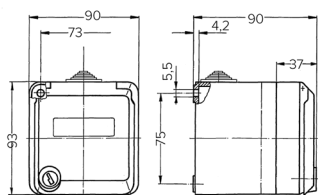

Presa per porte dati Cepex, grigio

Articolo 4375

- come presa da parete
- per accogliere connettori RJ45
- 2 chiavi
- chiusura identica: n. d'ordine + indice G

Specifiche tecniche

Grado di protezione	IP 44
Peso	300 g

Disegni e dimensioni

Disegno
1 MB 564
Dim. in mm